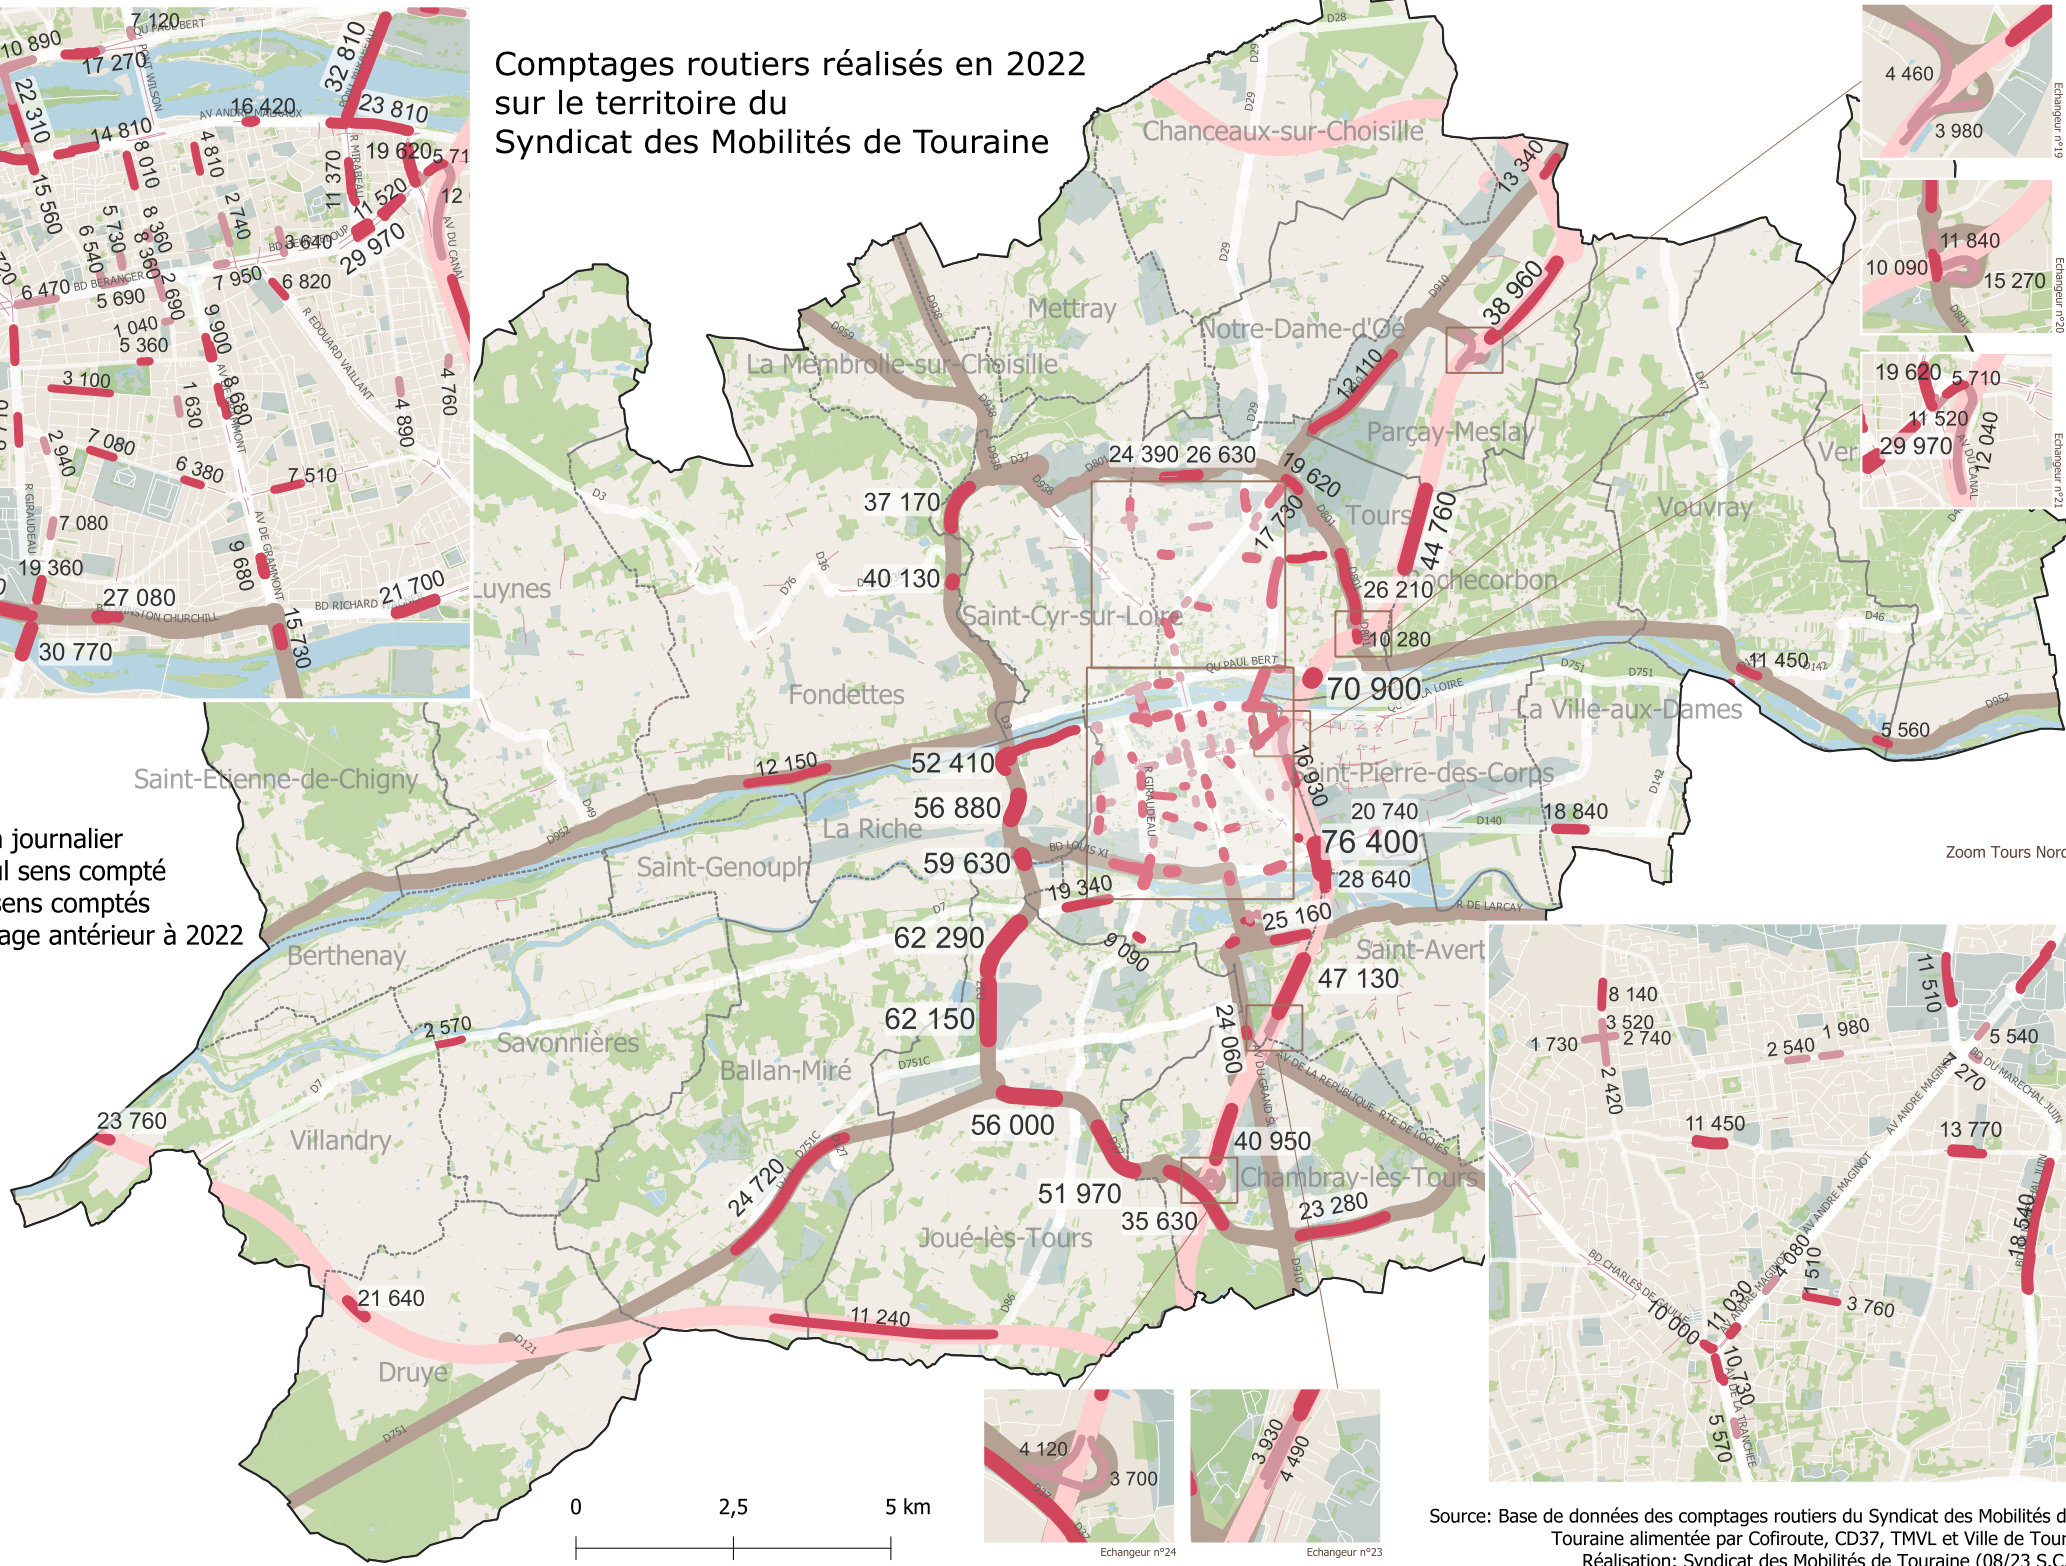

Comptages routiers réalisés en 2022 sur le territoire du Syndicat des Mobilités de Touraine

Zoom Tours Centre

- Trafic moyen journalier
- un seul sens compté
 - deux sens comptés
 - comptage antérieur à 2022

Zoom Tours Nord

Source: Base de données des comptages routiers du Syndicat des Mobilités de Touraine alimentée par Cofiroute, CD37, TMVL et Ville de Tours
Réalisation: Syndicat des Mobilités de Touraine (08/23 S.C.)