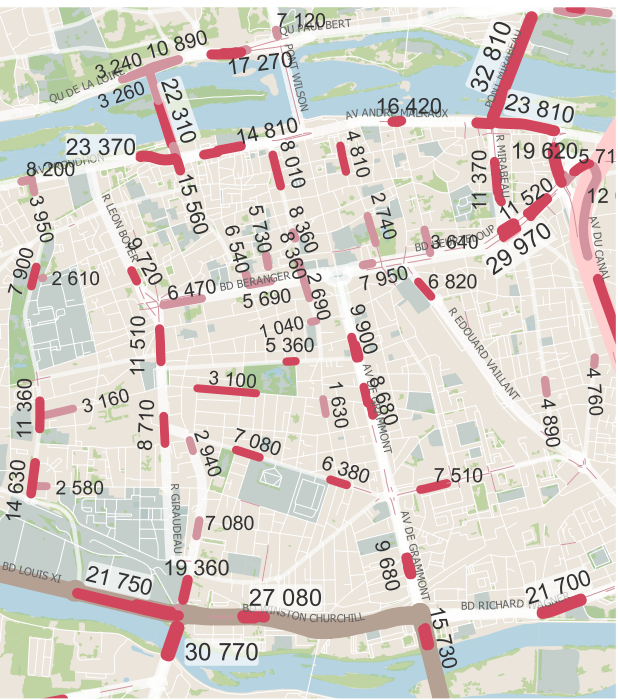

Comptages routiers réalisés en 2022 sur le territoire du Syndicat des Mobilités de Touraine

Zoom Tours Centre

- Trafic moyen journalier
- un seul sens compté
 - deux sens comptés
 - comptage antérieur à 2022

Zoom Tours Nord

Source: Base de données des comptages routiers du Syndicat des Mobilités de Touraine alimentée par Cofiroute, CD37, TMVL et Ville de Tours
Réalisation: Syndicat des Mobilités de Touraine (08/23 S.C.)