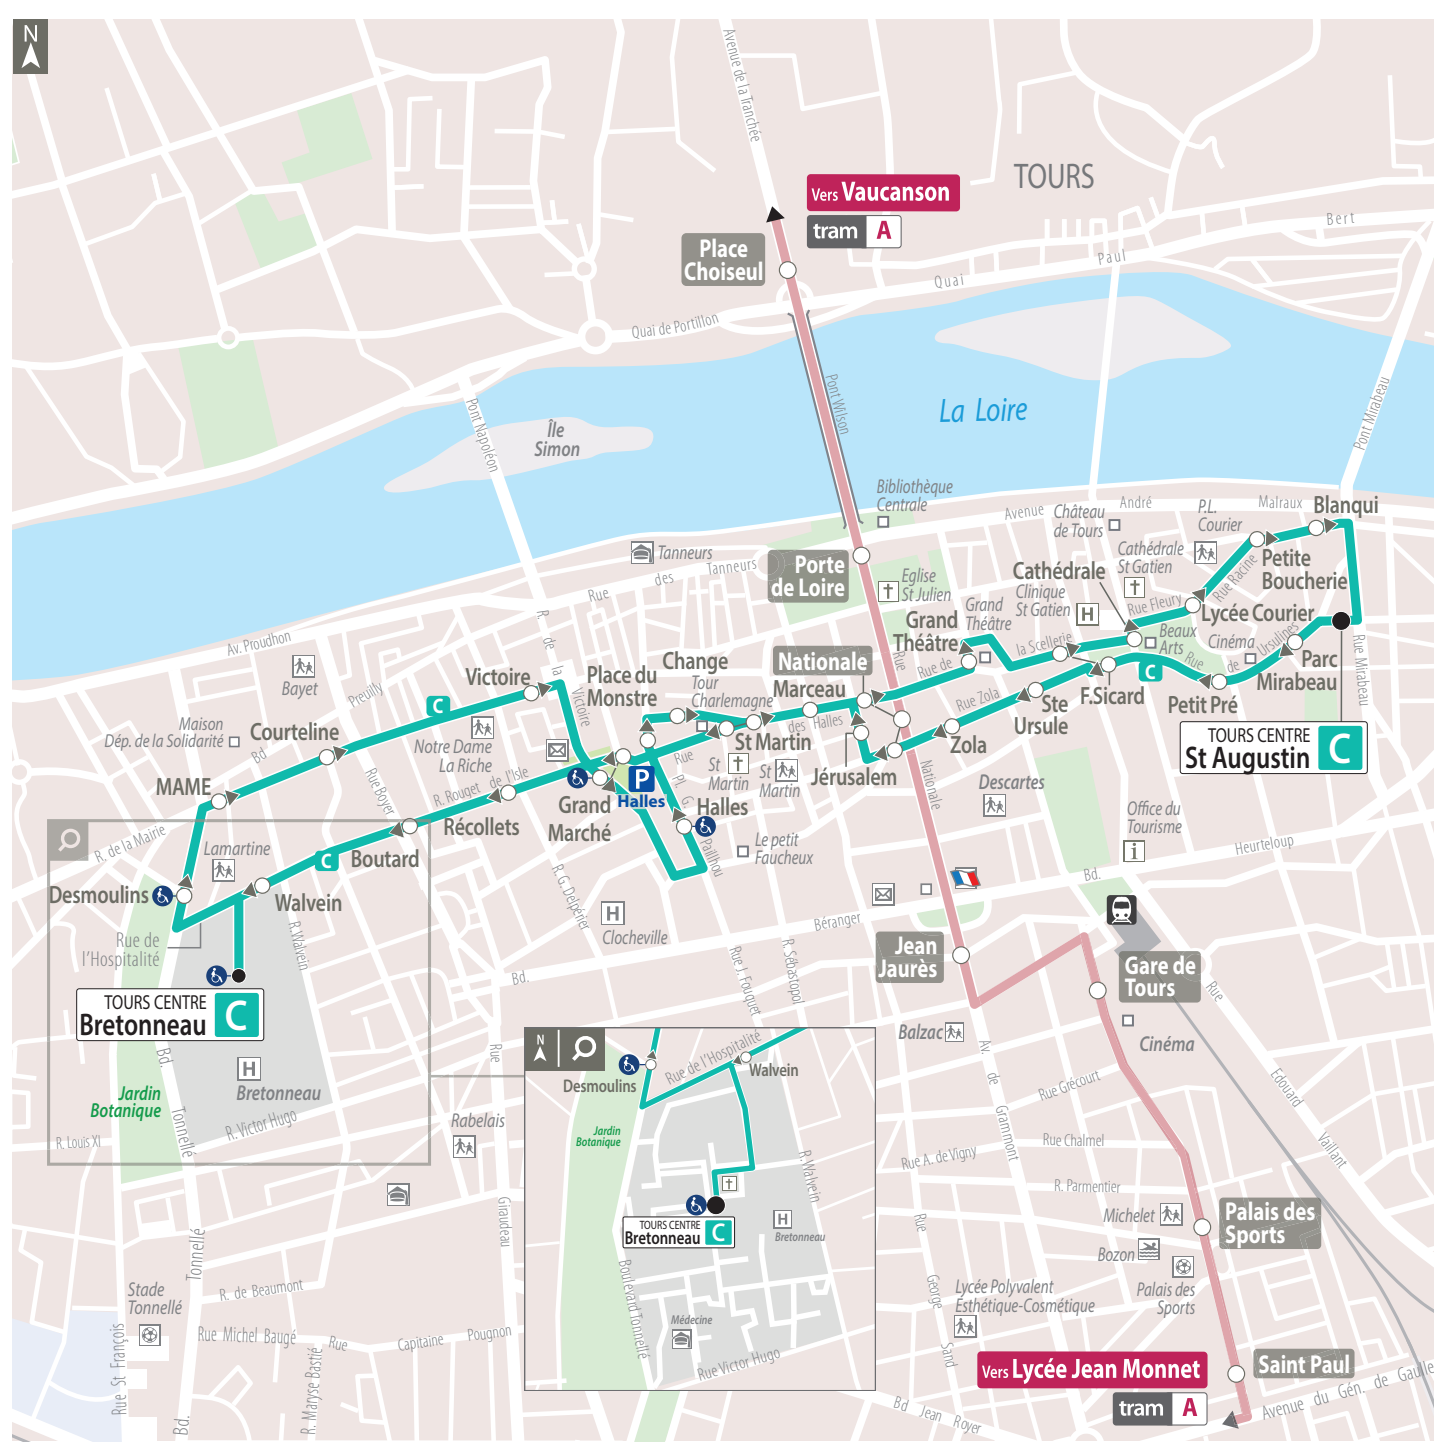

EASY RIDER

shetpa.fr/12-2016 / photo © FPaillet

Velociti.

Louez un vélo longue durée
à **tarif réduit** pour les abonnés
Fil Bleu.

AMPLITUDES HORAIRES

		Sem.	Sam.	Dim.
Premiers départs	Bretonneau	7.15	7.15	-
	St Augustin	7.36	7.36	-
Derniers départs	Bretonneau	18.15	18.15	-
	St Augustin	18.37	18.37	-

Info travaux !
 Des perturbations peuvent impacter le réseau.
 Consultez régulièrement l'info trafic sur filbleu.fr ou par téléphone au 02.47.66.70.70.

Au cœur du vieux Tours, les minibus électriques de la ligne Citadine relient le quartier Blanqui à l'hôpital Bretonneau.

Accessible au tarif réseau bus et tram, cette ligne propose un bus toutes les 15 min entre le quartier Blanqui / la Cathédrale St Gatien / la rue Nationale / les Halles de Tours et l'hôpital Bretonneau.

LA LIGNE C VOUS Y CONDUIT

Lieu	Commune	Arrêt
Basilique St Martin	Tours Centre	St Martin
Cathédrale St Gatien	Tours Centre	Cathédrale
Cinéma les Studio	Tours Centre	Petit Pré
Clinique St Gatien	Tours Centre	Cathédrale
Collège et lycée Notre Dame La Riche	Tours Centre	Grand Marché
Collège et Lycée St Martin	Tours Centre	St Martin, Halles
Collège Lycée Notre Dame la Riche	Tours Centre	Récollets, Grand Marché
Ecole maternelle Charles Boutard	Tours Centre	Récollets
Grand Théâtre de Tours	Tours Centre	Grand Théâtre
Halles de Tours	Tours Centre	Halles, Grand Marché
Hôpital Bretonneau	Tours Centre	Bretonneau (chapelle)
Le P'tit Fauchoux	Tours Centre	Halles, St Martin
Lycée Descartes	Tours Centre	Zola
Lycée Paul-Louis Courier	Tours Centre	Lycée Courier
Lycée Ste Ursule	Tours Centre	Ste Ursule
Tour Charlemagne	Tours Centre	St Martin